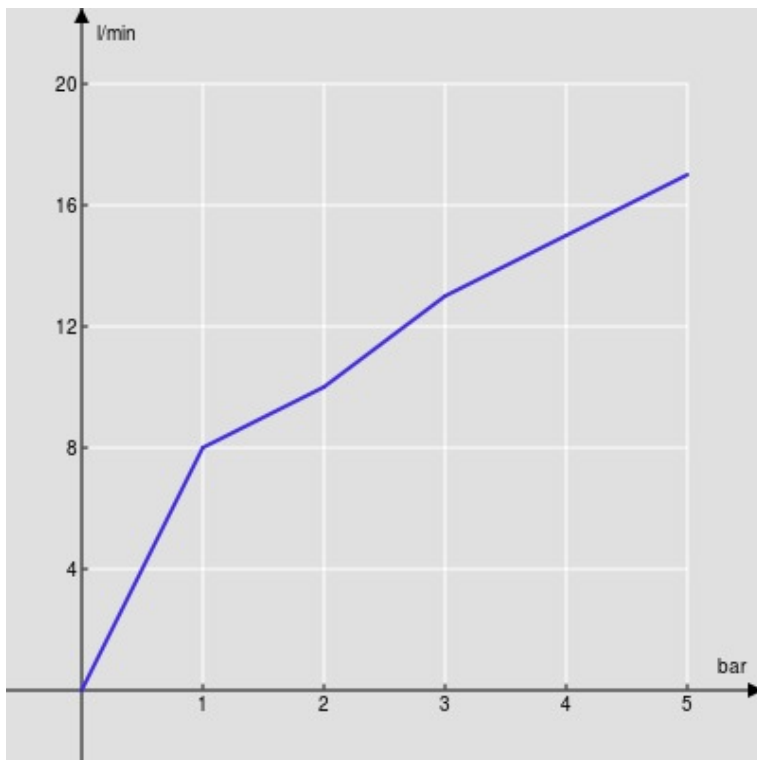

SPECIFICHE

Parte esterna batteria 3 fori a parete

Chrome

Aeratore anticalcare M 18,5 x 1, portata 5 l/min

Lunghezza bocca min 125 - max 156 mm

Senza scarico

Imballo: 41 x 21 x 7 cm / 0,006027 m<sup>3</sup> / 2,401 kg

DIAGRAMMA DI PORTATA: ACQUA CALDA/FREDDA

— Aeratore

DIAGRAMMA DI PORTATA: ACQUA MISCELATA

— Aeratore