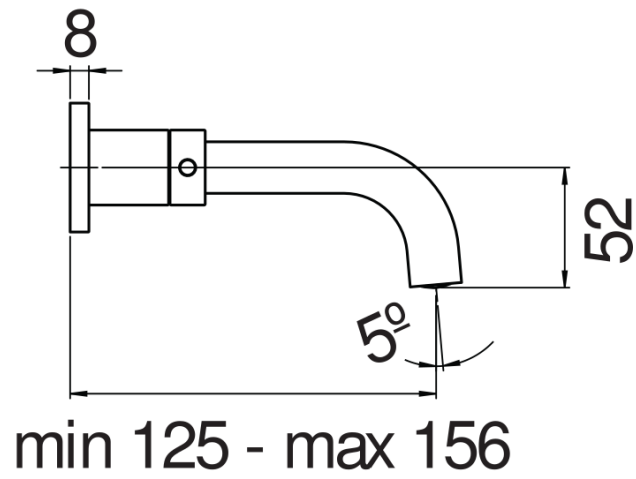

SPECIFICHE

Parte esterna batteria 3 fori a parete

Chrome

Aeratore anticalcare M 18,5 x 1, portata 5 l/min

Lunghezza bocca min 125 - max 156 mm

Senza scarico

Imballo: 41 x 21 x 7 cm / 0,006027 m<sup>3</sup> / 2,401 kg

DIAGRAMMA DI PORTATA: ACQUA CALDA/FREDDA

— Aeratore

DIAGRAMMA DI PORTATA: ACQUA MISCELATA

— Aeratore