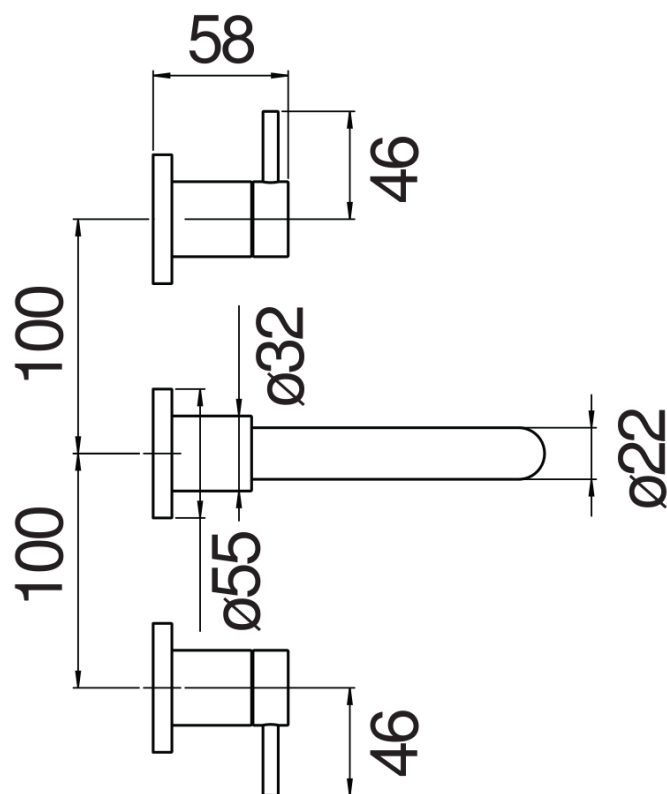

SPECIFICHE

Parte esterna batteria 3 fori a parete

Chrome

Aeratore anticalcare M 18,5 x 1, portata 5 l/min

Lunghezza bocca min 125 - max 156 mm

Senza scarico

Imballo: 41 x 21 x 7 cm / 0,006027 m<sup>3</sup> / 2,401 kg

DIAGRAMMA DI PORTATA: ACQUA CALDA/FREDDA

— Aeratore

DIAGRAMMA DI PORTATA: ACQUA MISCELATA

— Aeratore