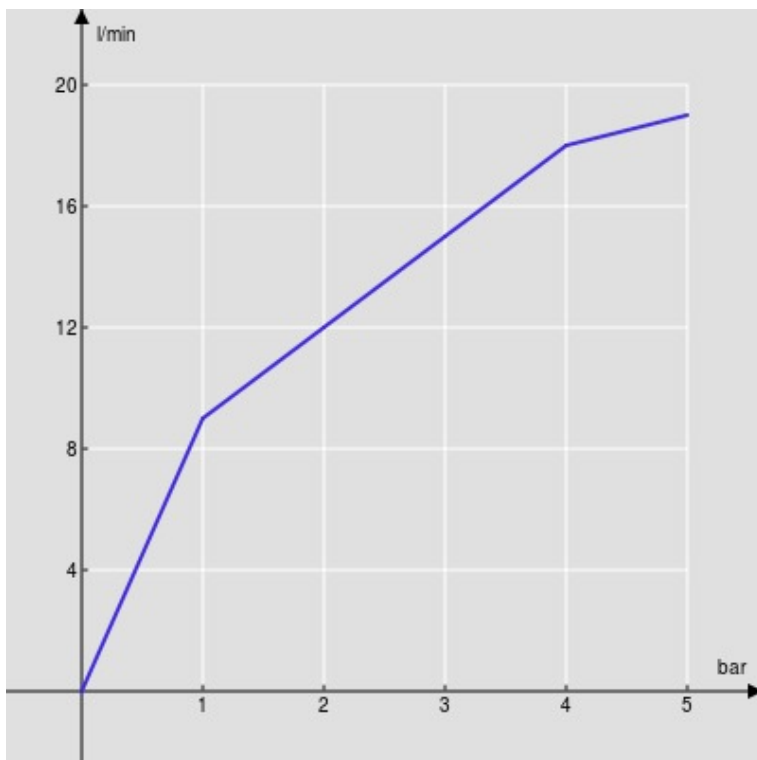

SPECIFICHE

Parte esterna batteria 3 fori a parete

Chrome

Aeratore anticalcare M 18,5 x 1, portata 5 l/min

Lunghezza bocca min 125 - max 156 mm

Senza scarico

Imballo: 41 x 21 x 7 cm / 0,006027 m<sup>3</sup> / 2,401 kg

DIAGRAMMA DI PORTATA: ACQUA CALDA/FREDDA

— Aeratore

DIAGRAMMA DI PORTATA: ACQUA MISCELATA

— Aeratore